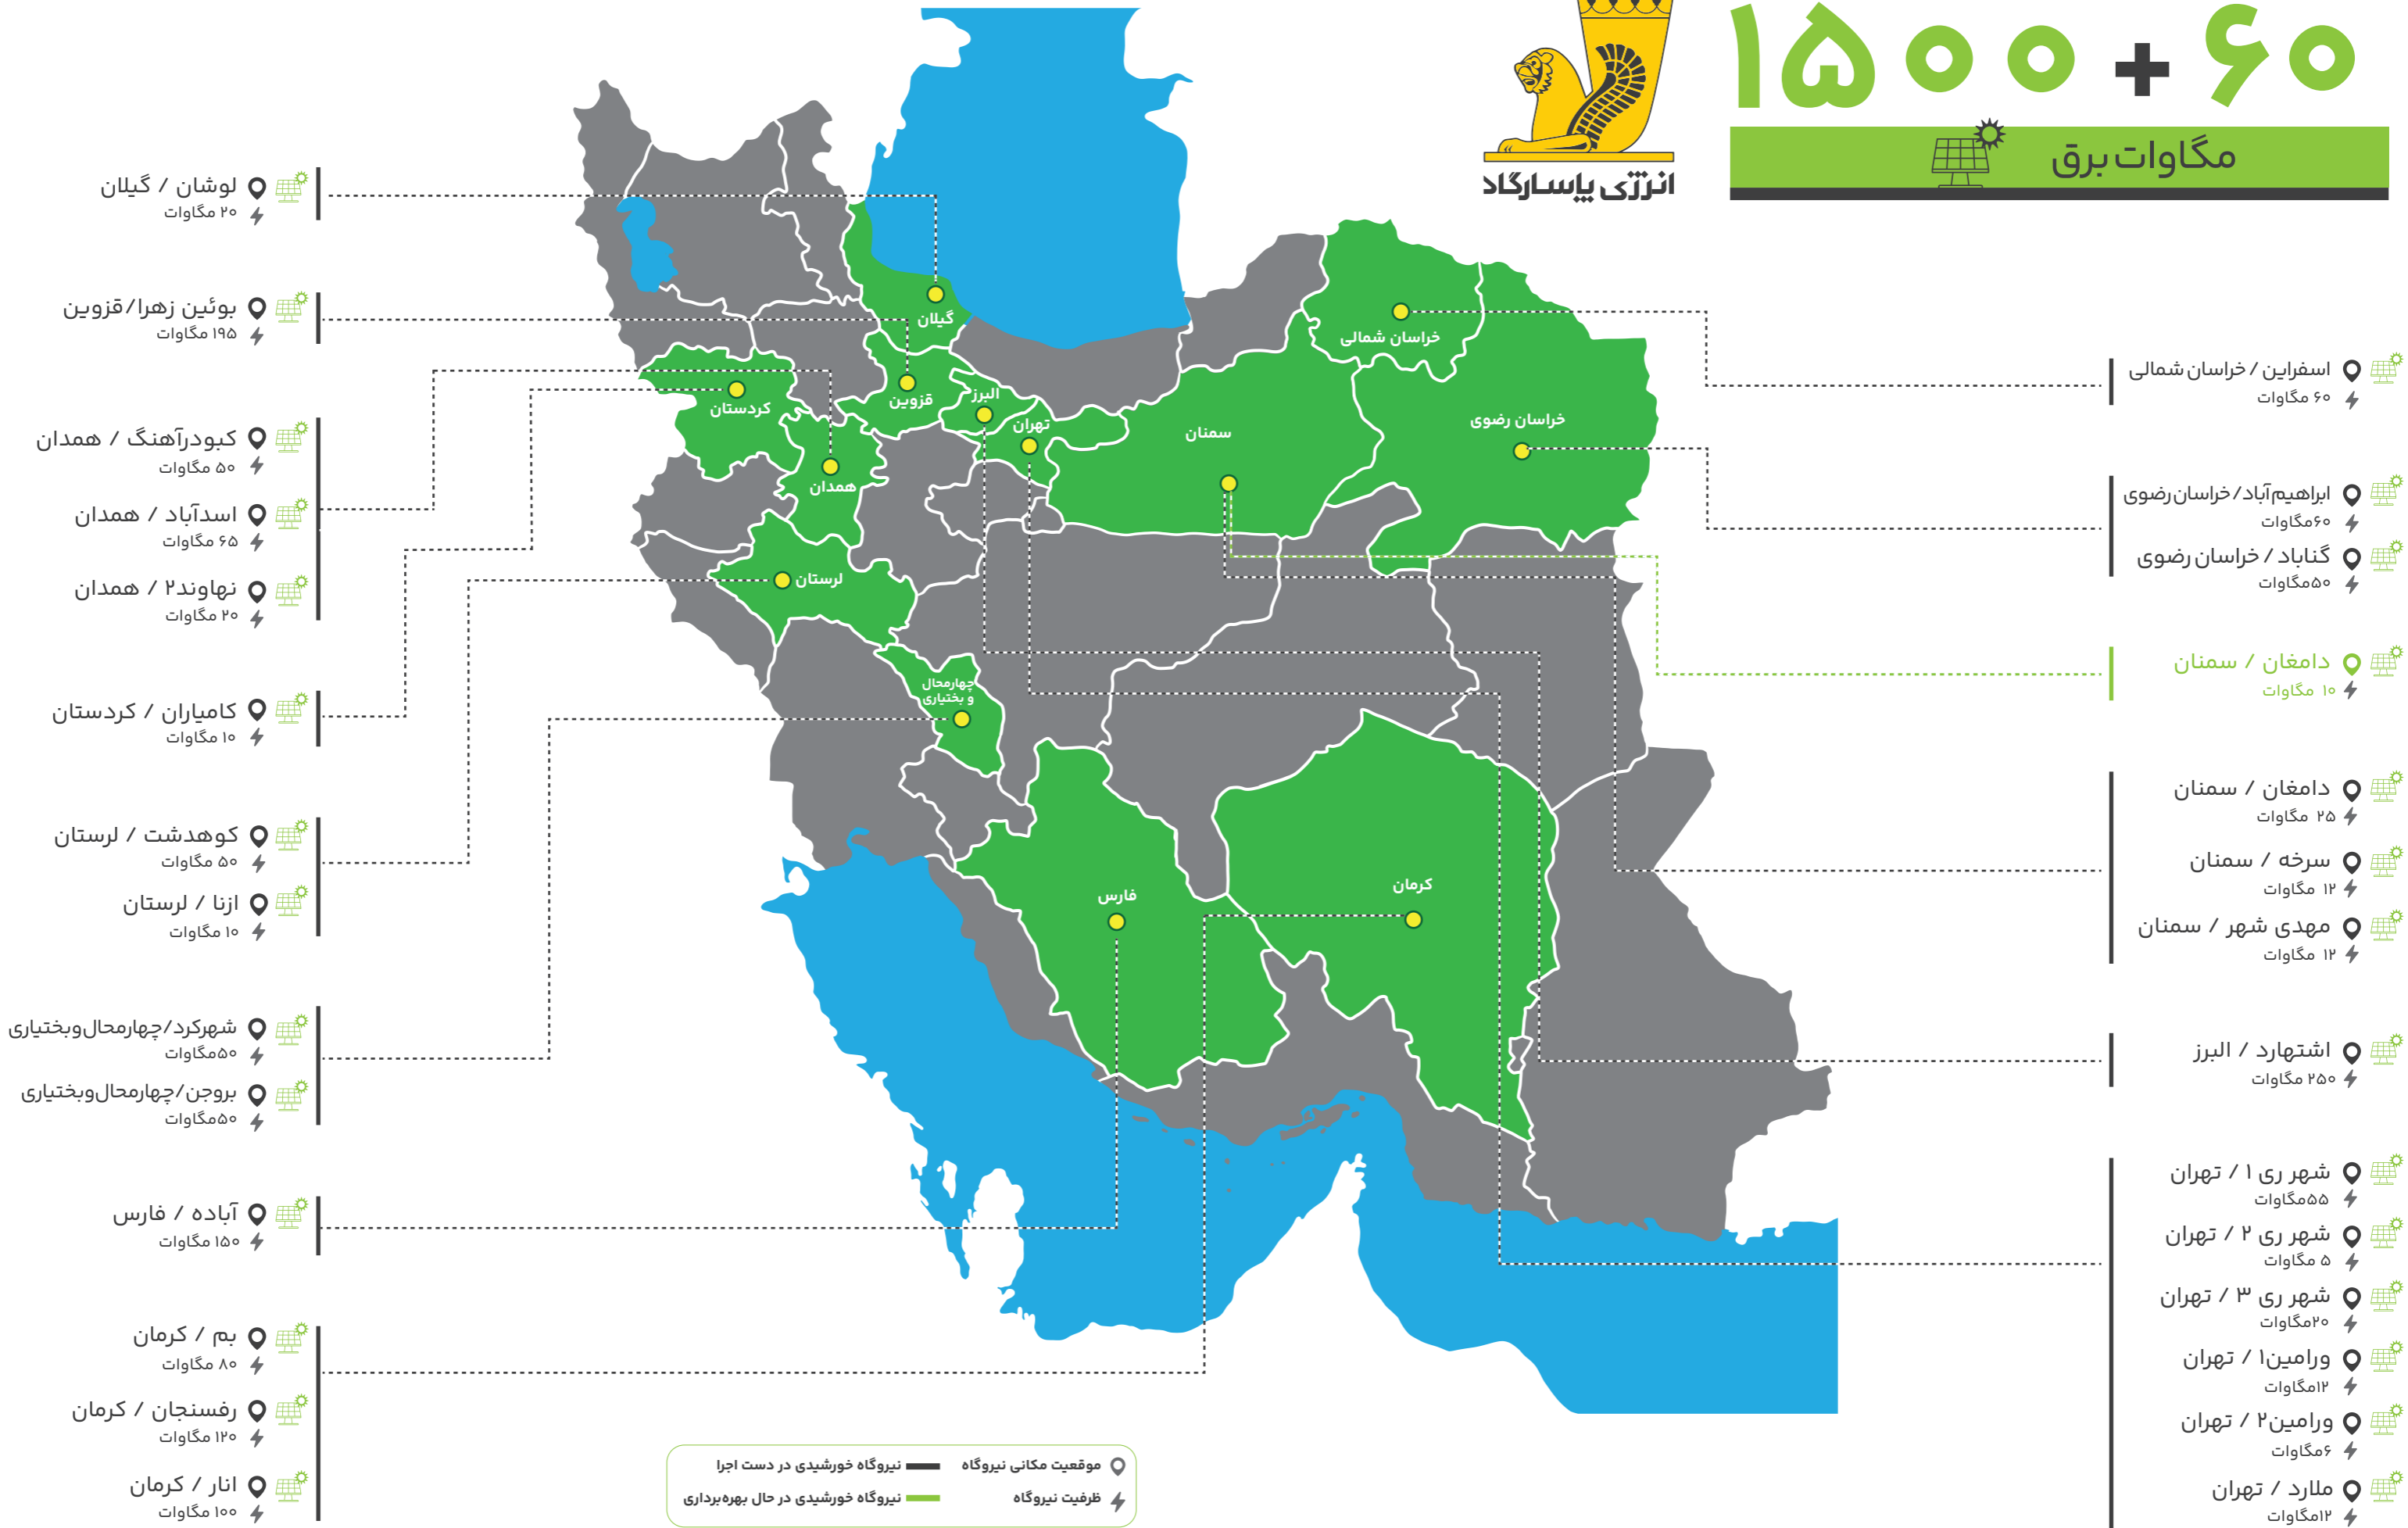

انرژی پاسارگاد

۱۵۰۰ + ۶۰

مگاوات برق

● موقعیت مکانی نیروگاه
■ ظرفیت نیروگاه
■ نیروگاه خورشیدی در دست اجرا
■ نیروگاه خورشیدی در حال بهره برداری